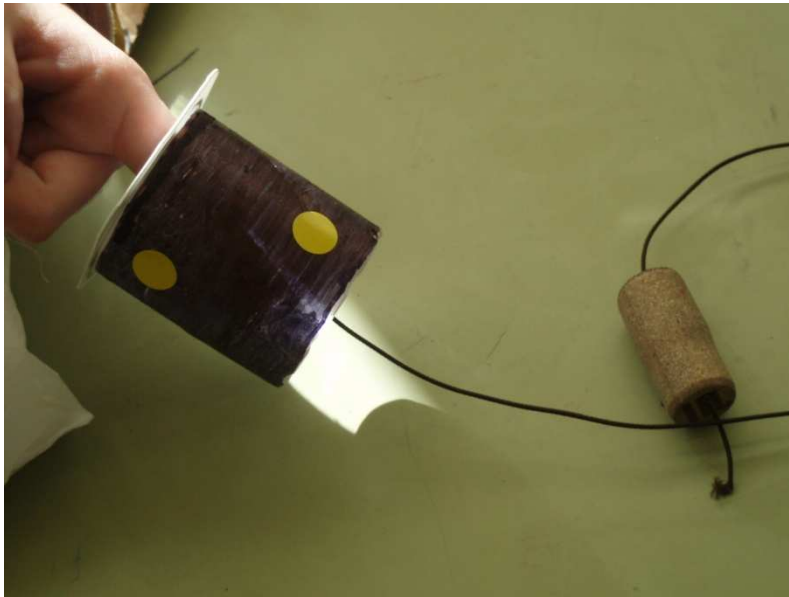

Jocs de reciclatge

IES Cirviànum de Torelló

Cotxe Eòlic

- El vam construir a partir d'un cartró, mitja ampolla d'aigua, 6 taps d'aigua o de suc, 2 canyes i dues brotxetes.

La Baldufa

- Està feta a partir d'un got de plàstic, una llauna de tonyina buida, una brotxeta, un cordill, una xapa i mitja pinça.

Joc d'encertar

- Fabricat a partir d'un iogurt, un cordill elàstic i un tap de suro.

Adéu i Gràcies